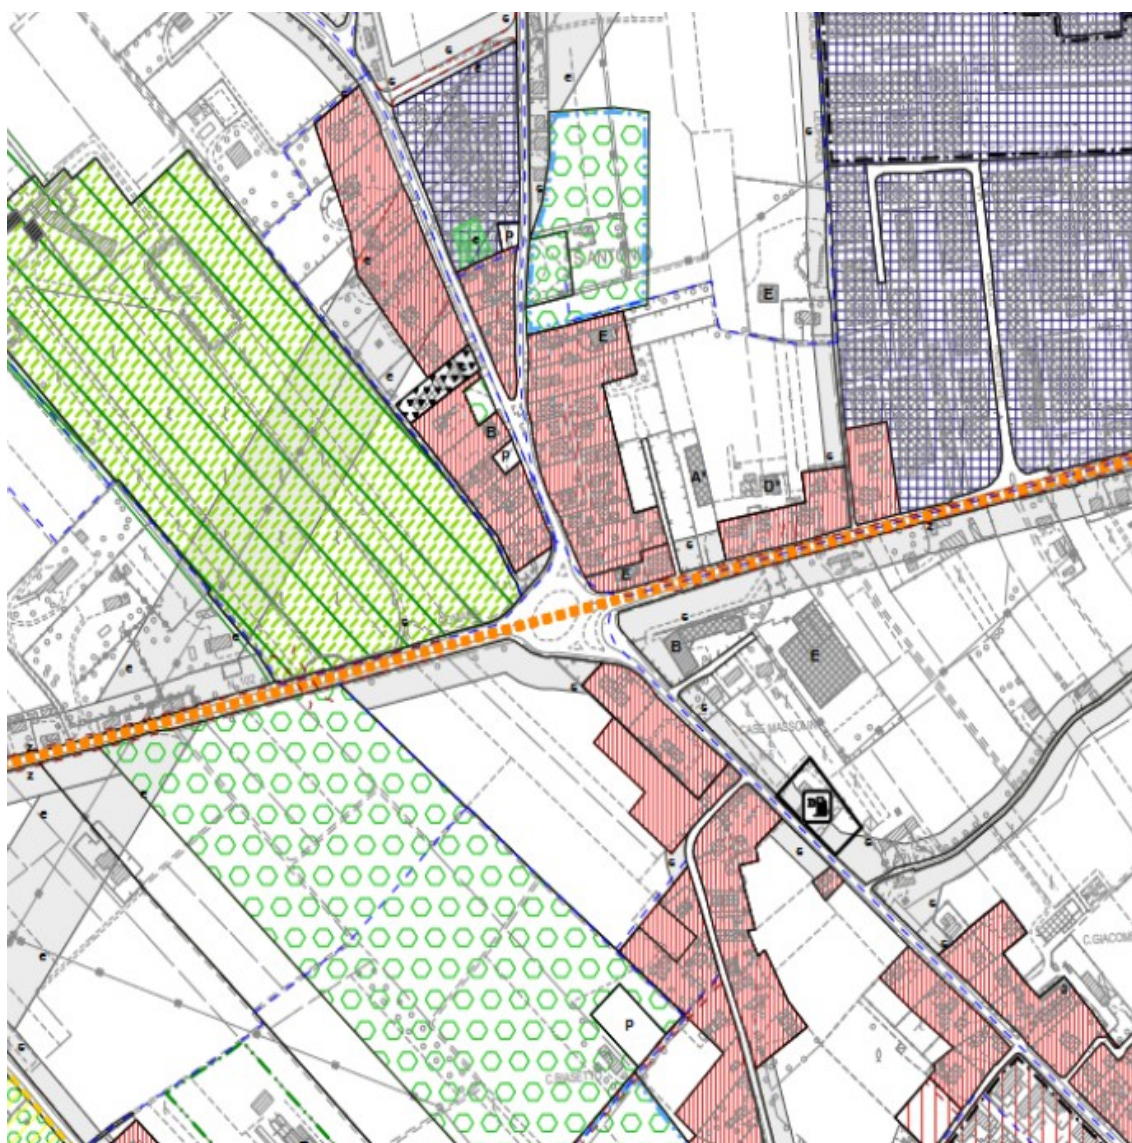

# COMUNE DI PONZANO VENETO

Provincia di Treviso

Area 6^ "Coordinamento del Territorio"

cap 31050 - via G.B. Cicogna s.n.

pec comune.ponzanoveneto.tv@pecveneto.it | codice fiscale 00517500260

**OGGETTO** : Mappa con localizzazione della rotatoria oggetto di avviso

**Rotatoria tra la S.P. 102 "Postumia Romana" e la S.P. 55 "di Volpago" a Paderno di Ponzano Veneto (TV): inquadramento generale**

Rotatoria tra la S.P. 102 "Postumia Romana" e la S.P. 55 "di Volpago" a Paderno di Ponzano Veneto (TV): dettaglio aree verdi